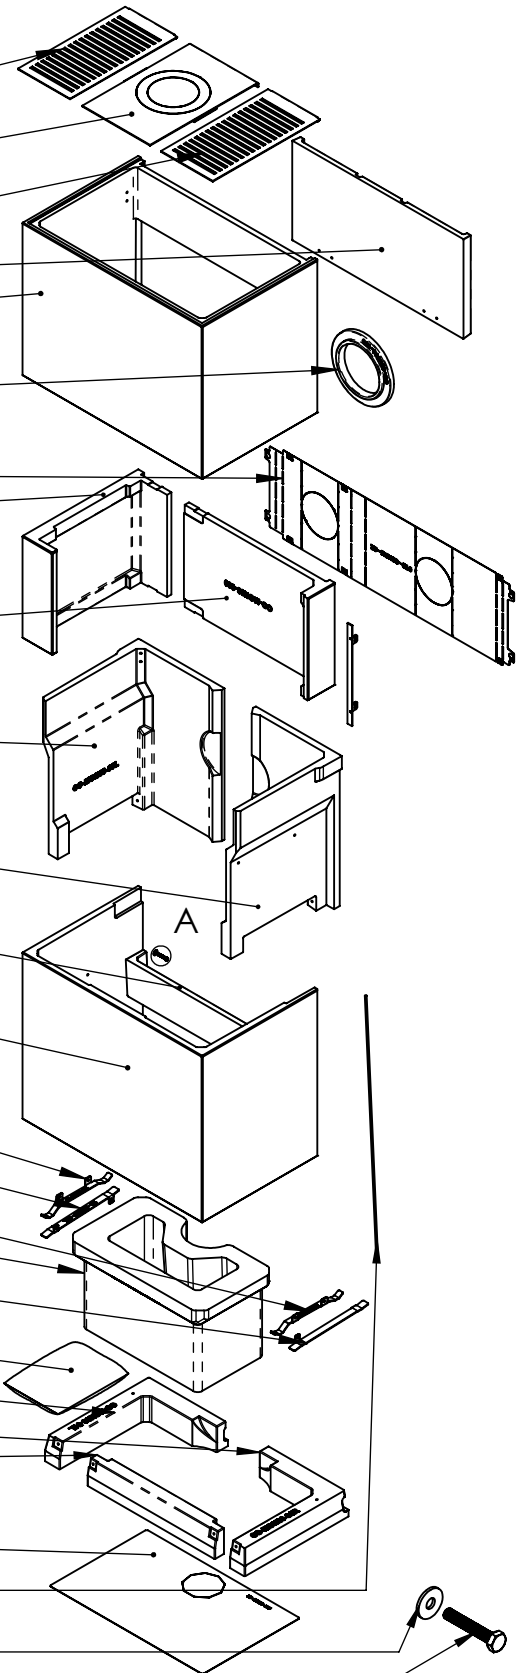

22-MON01-200

22-04032-006 Rod M6 L=1000mm

21-50001-018 Washer fi6x18 Din 9021 2 pcs

21-30004-035 Screw M6x35 Din 933 2 pcs

DETAIL A

VERSION: G0

Instruction  
24-MON03-200

Glue  
AF-00035-001